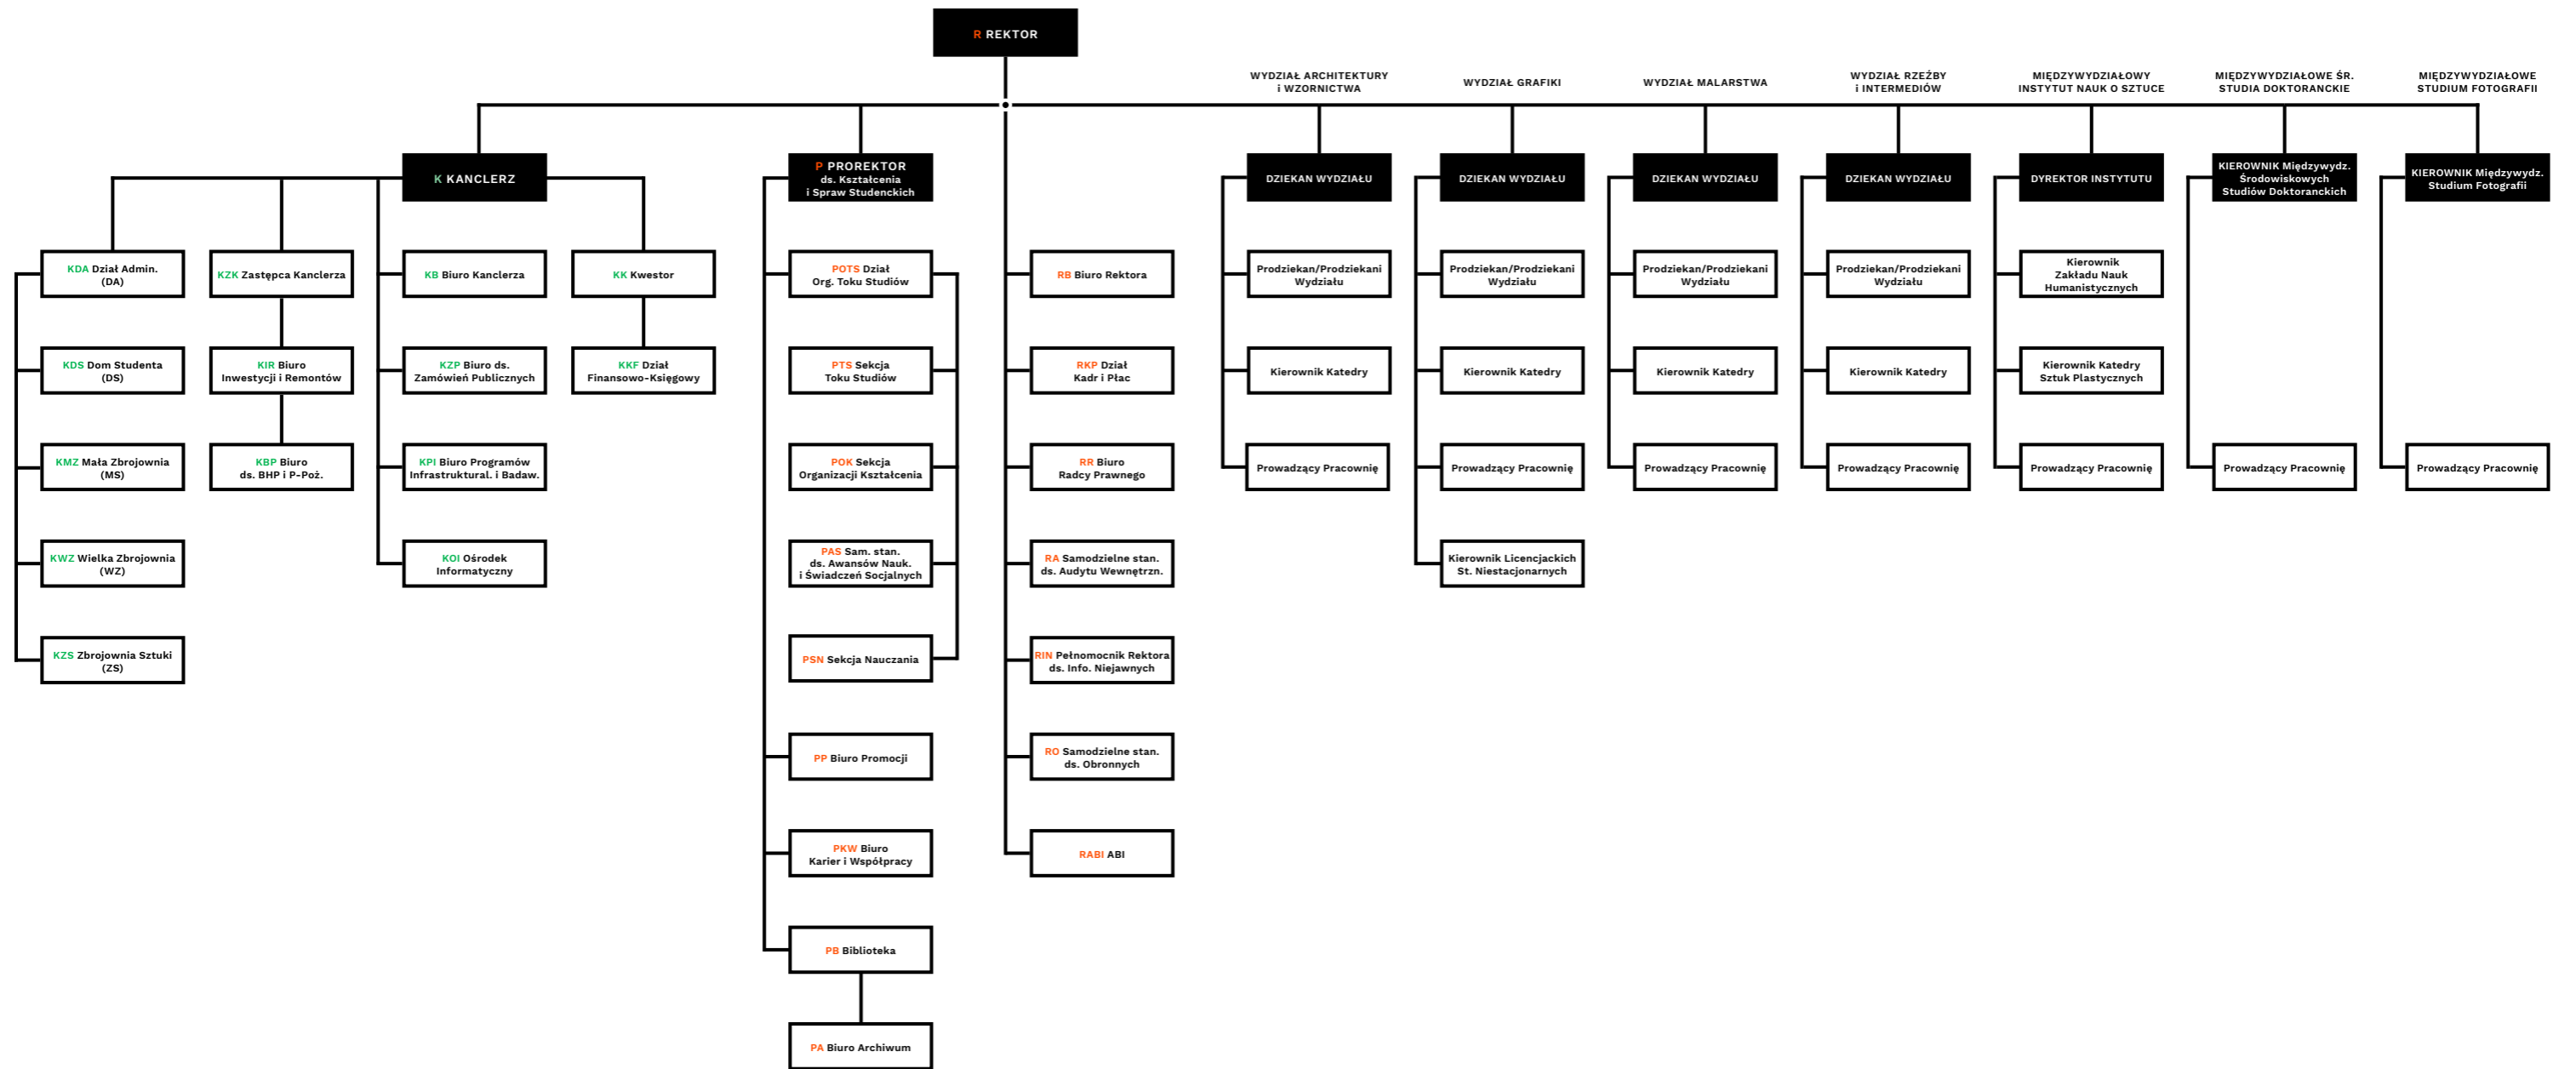

**STRUKTURA ORGANIZACYJNA ADMINISTRACYJNO-DYDAKTYCZNA  
AKADEMII SZTUK PIĘKNYCH W GDAŃSKU**

Szczegółowy opis definicji, zakresów obowiązków oraz podległości, został zawarty w Regulaminie Organizacyjnym Administracji ASP w Gdańsku