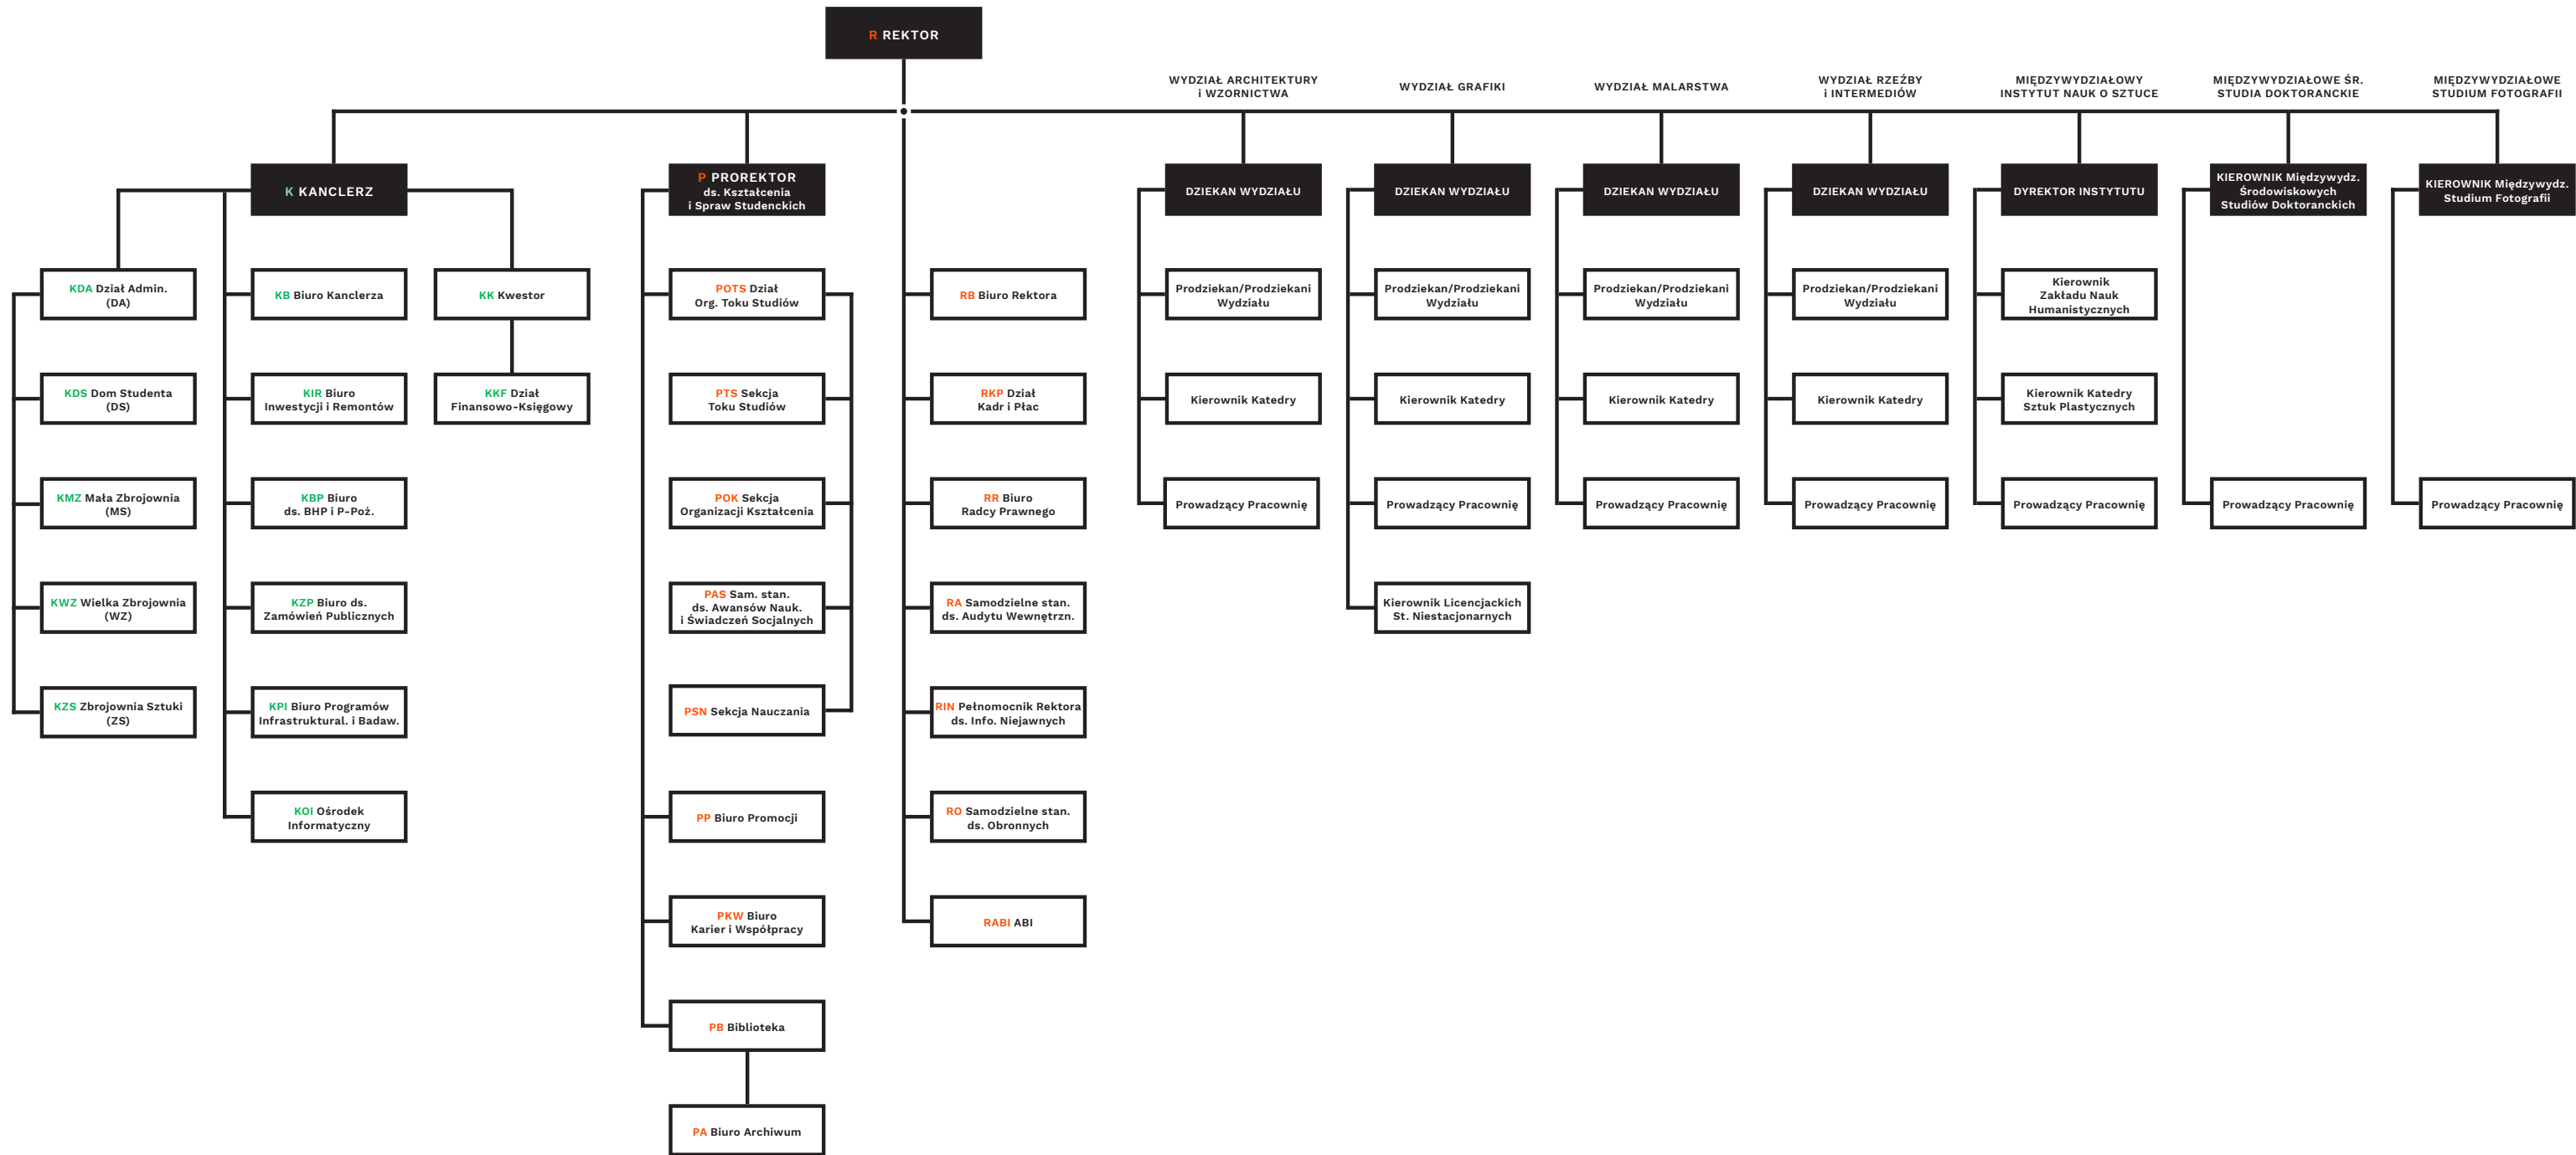

**STRUKTURA ORGANIZACYJNA ADMINISTRACYJNO-DYDAKTYCZNA
AKADEMII SZTUK PIĘKNYCH W GDAŃSKU**

Szczegółowy opis definicji, zakresów obowiązków oraz podległości, został zawarty w Regulaminie Organizacyjnym Administracji ASP w Gdańsku