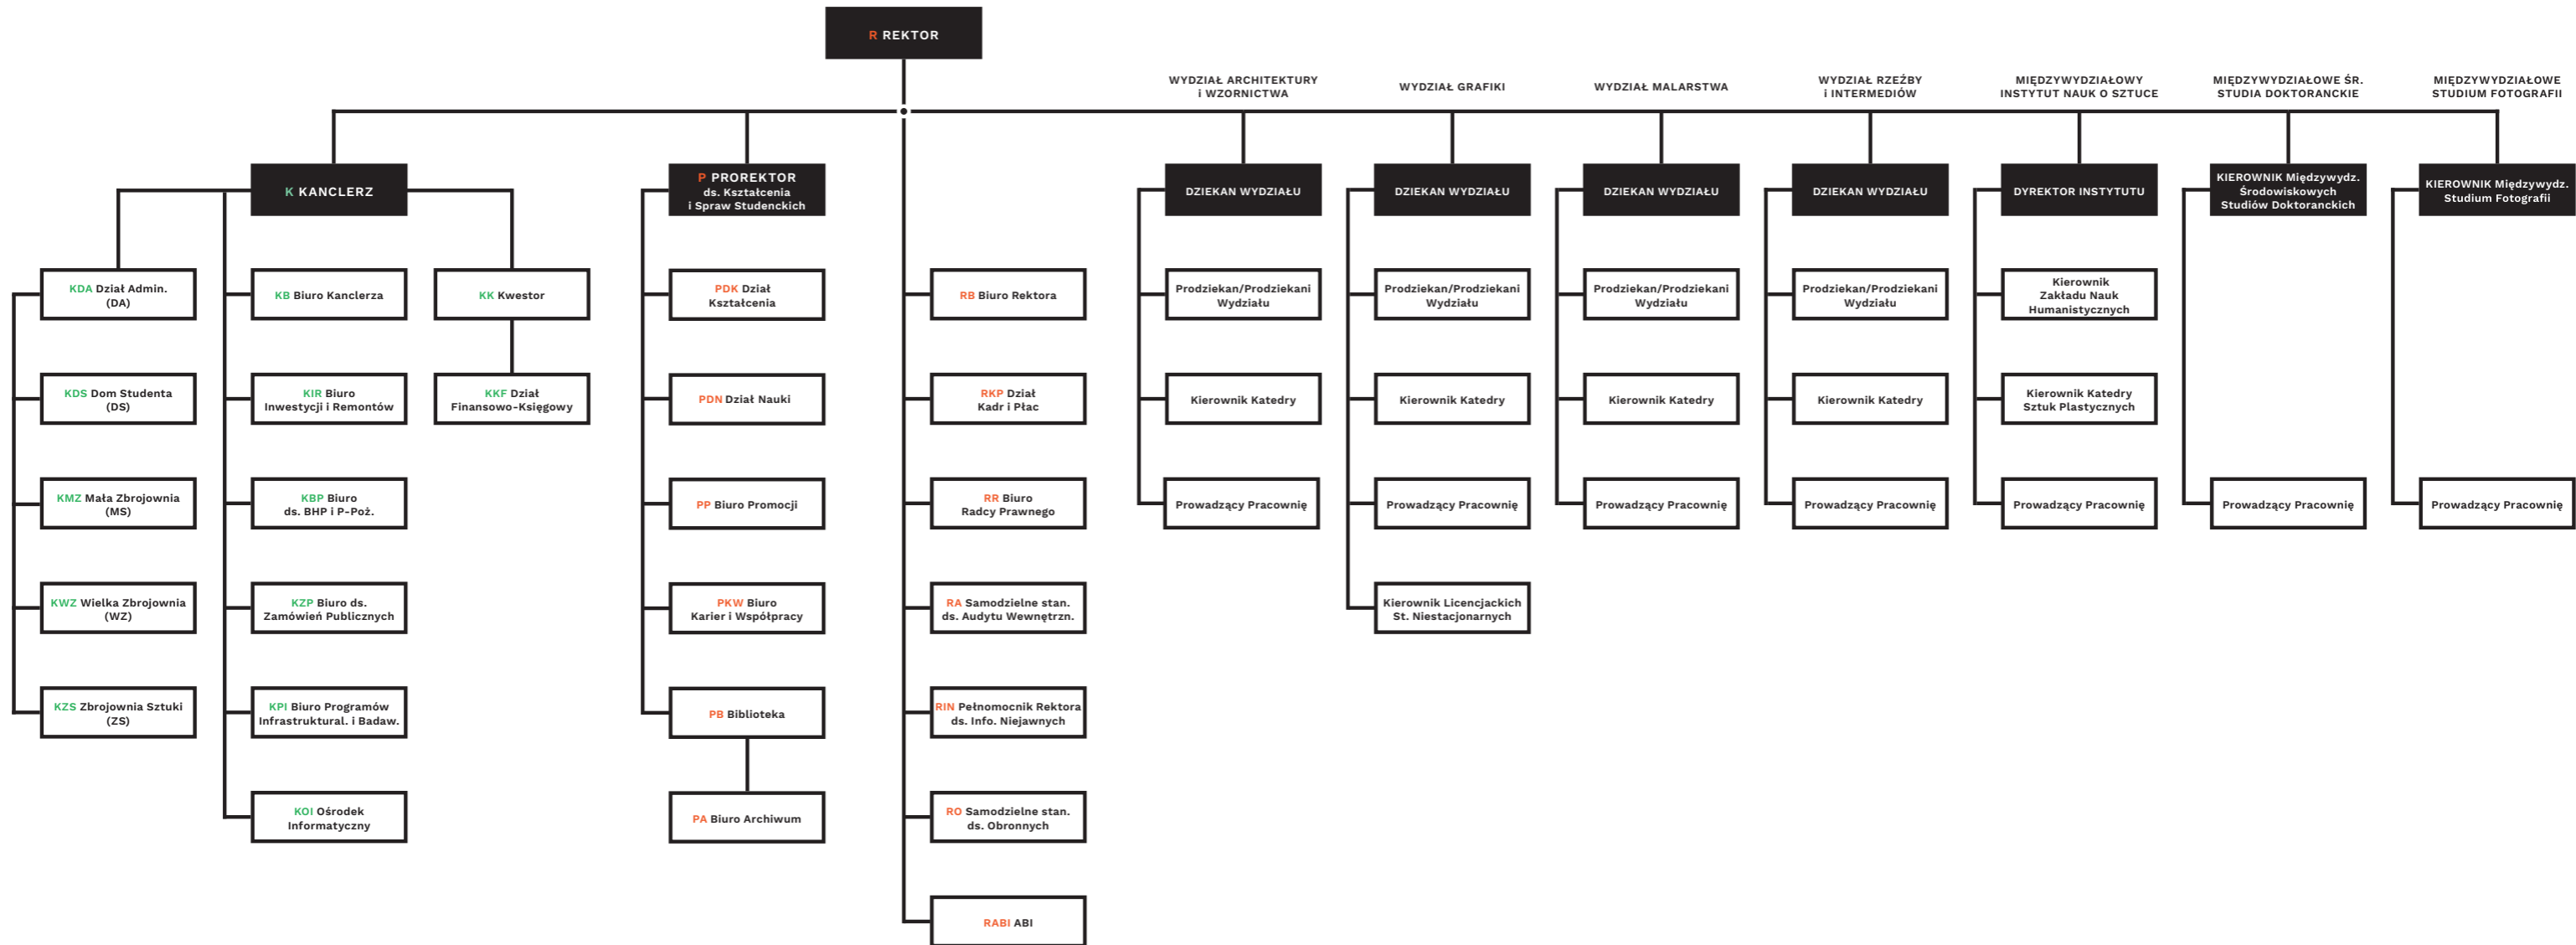

**STRUKTURA ORGANIZACYJNA ADMINISTRACYJNO-DYDAKTYCZNA
AKADEMII SZTUK PIĘKNYCH W GDAŃSKU**

Szczegółowy opis definicji, zakresów obowiązków oraz podległości, został zawarty w Regulaminie Organizacyjnym Administracji ASP w Gdańsku