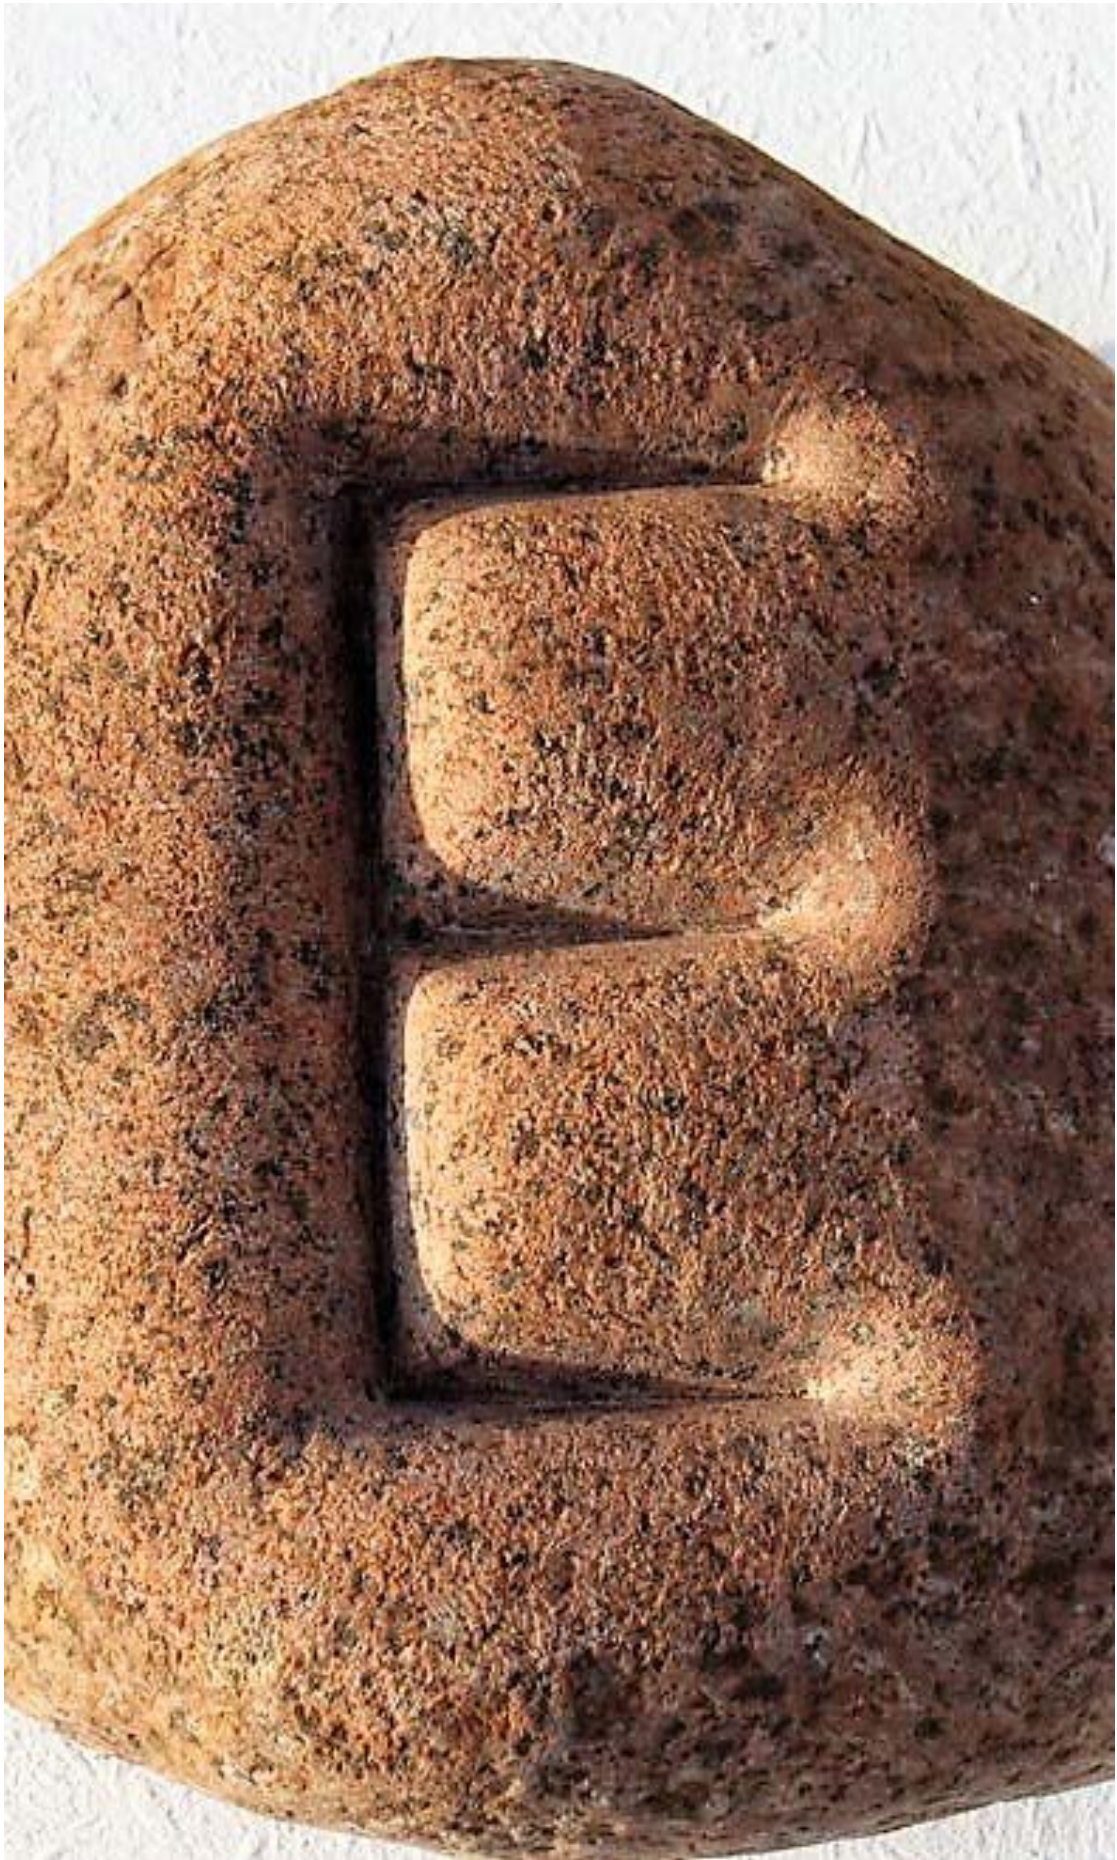

„REMINISCENCJA”(fragment)