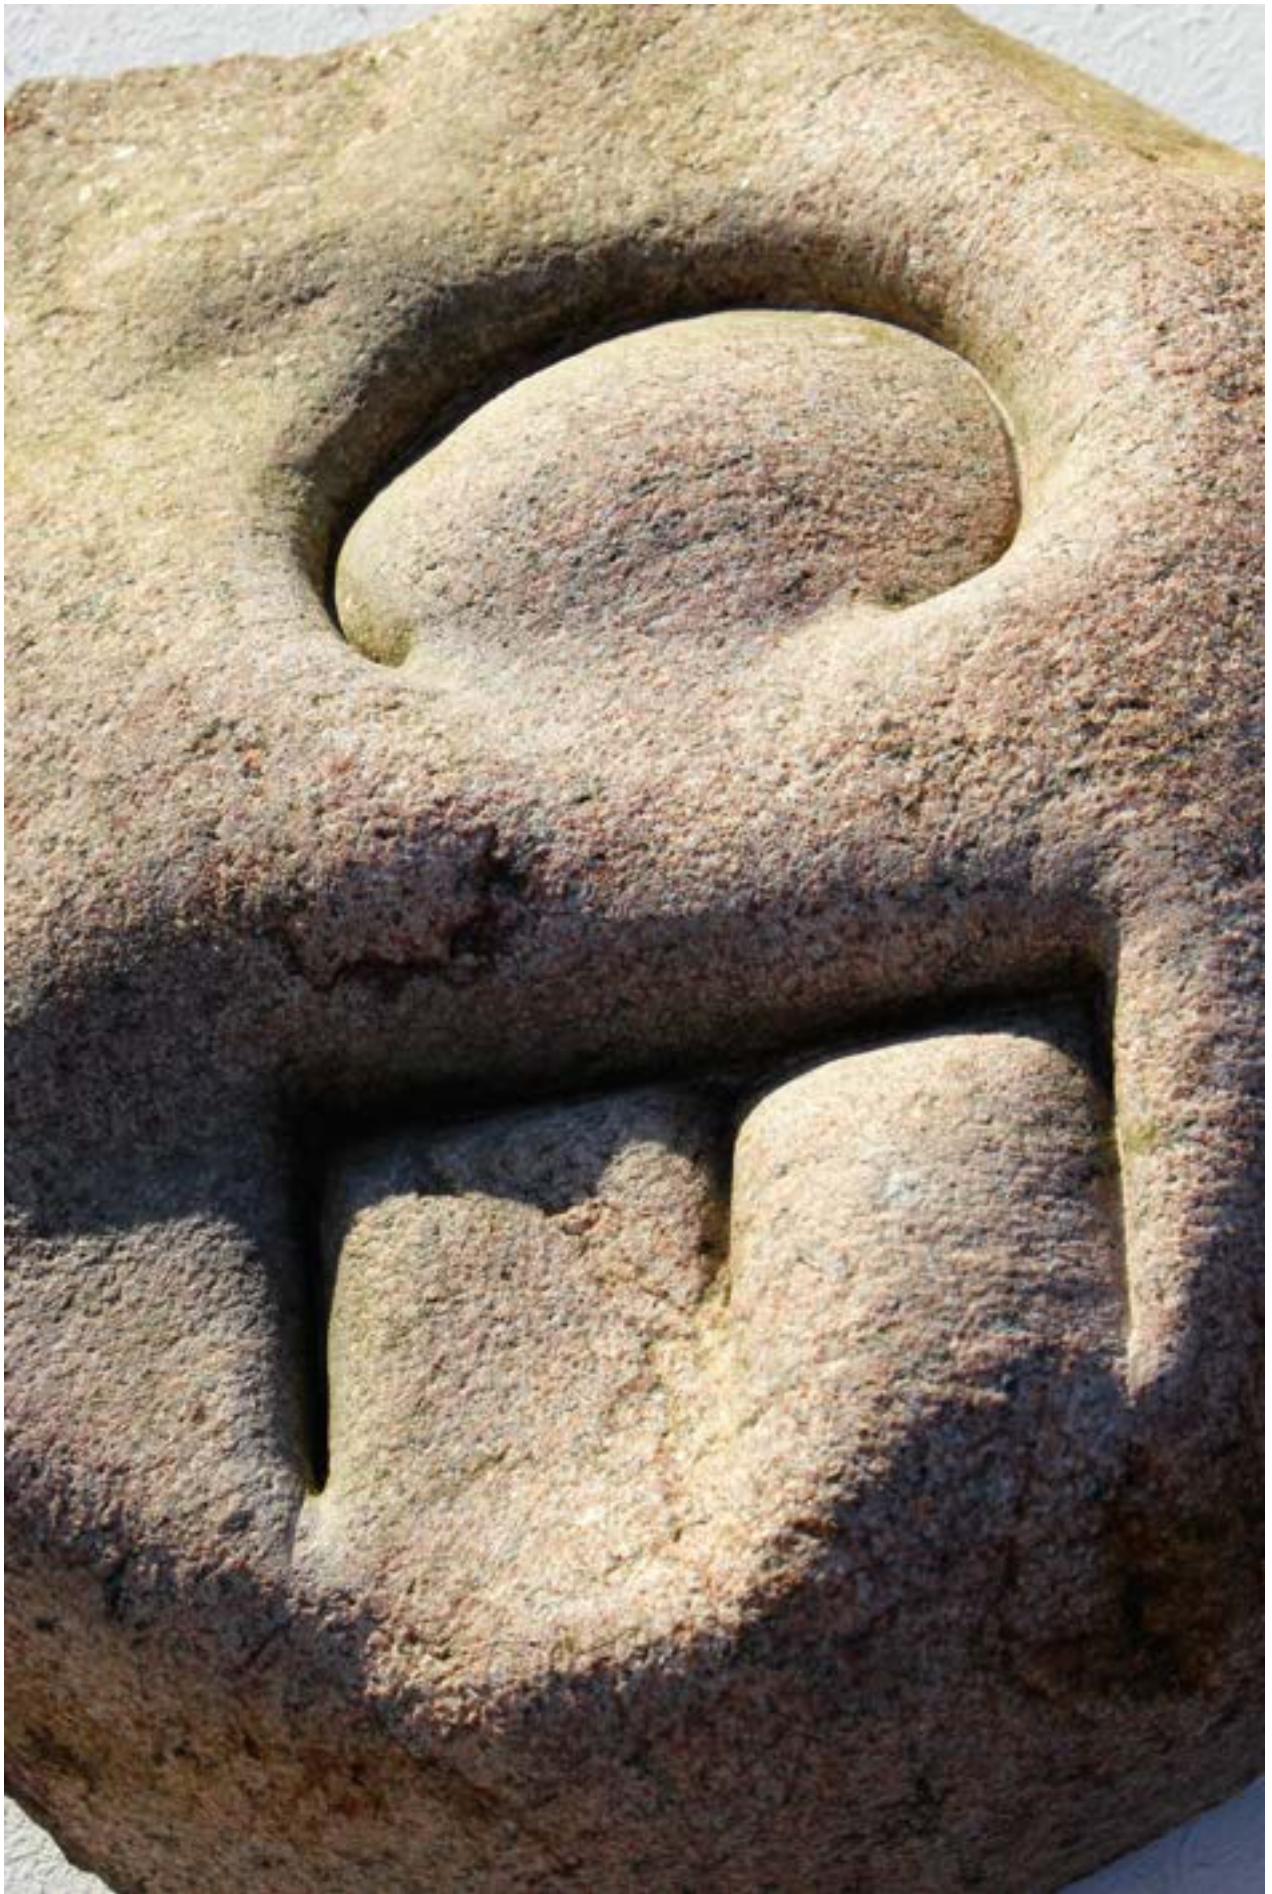

„REMINISCENCIA”(fragment)

„REMINISCENCIA”(fragment)