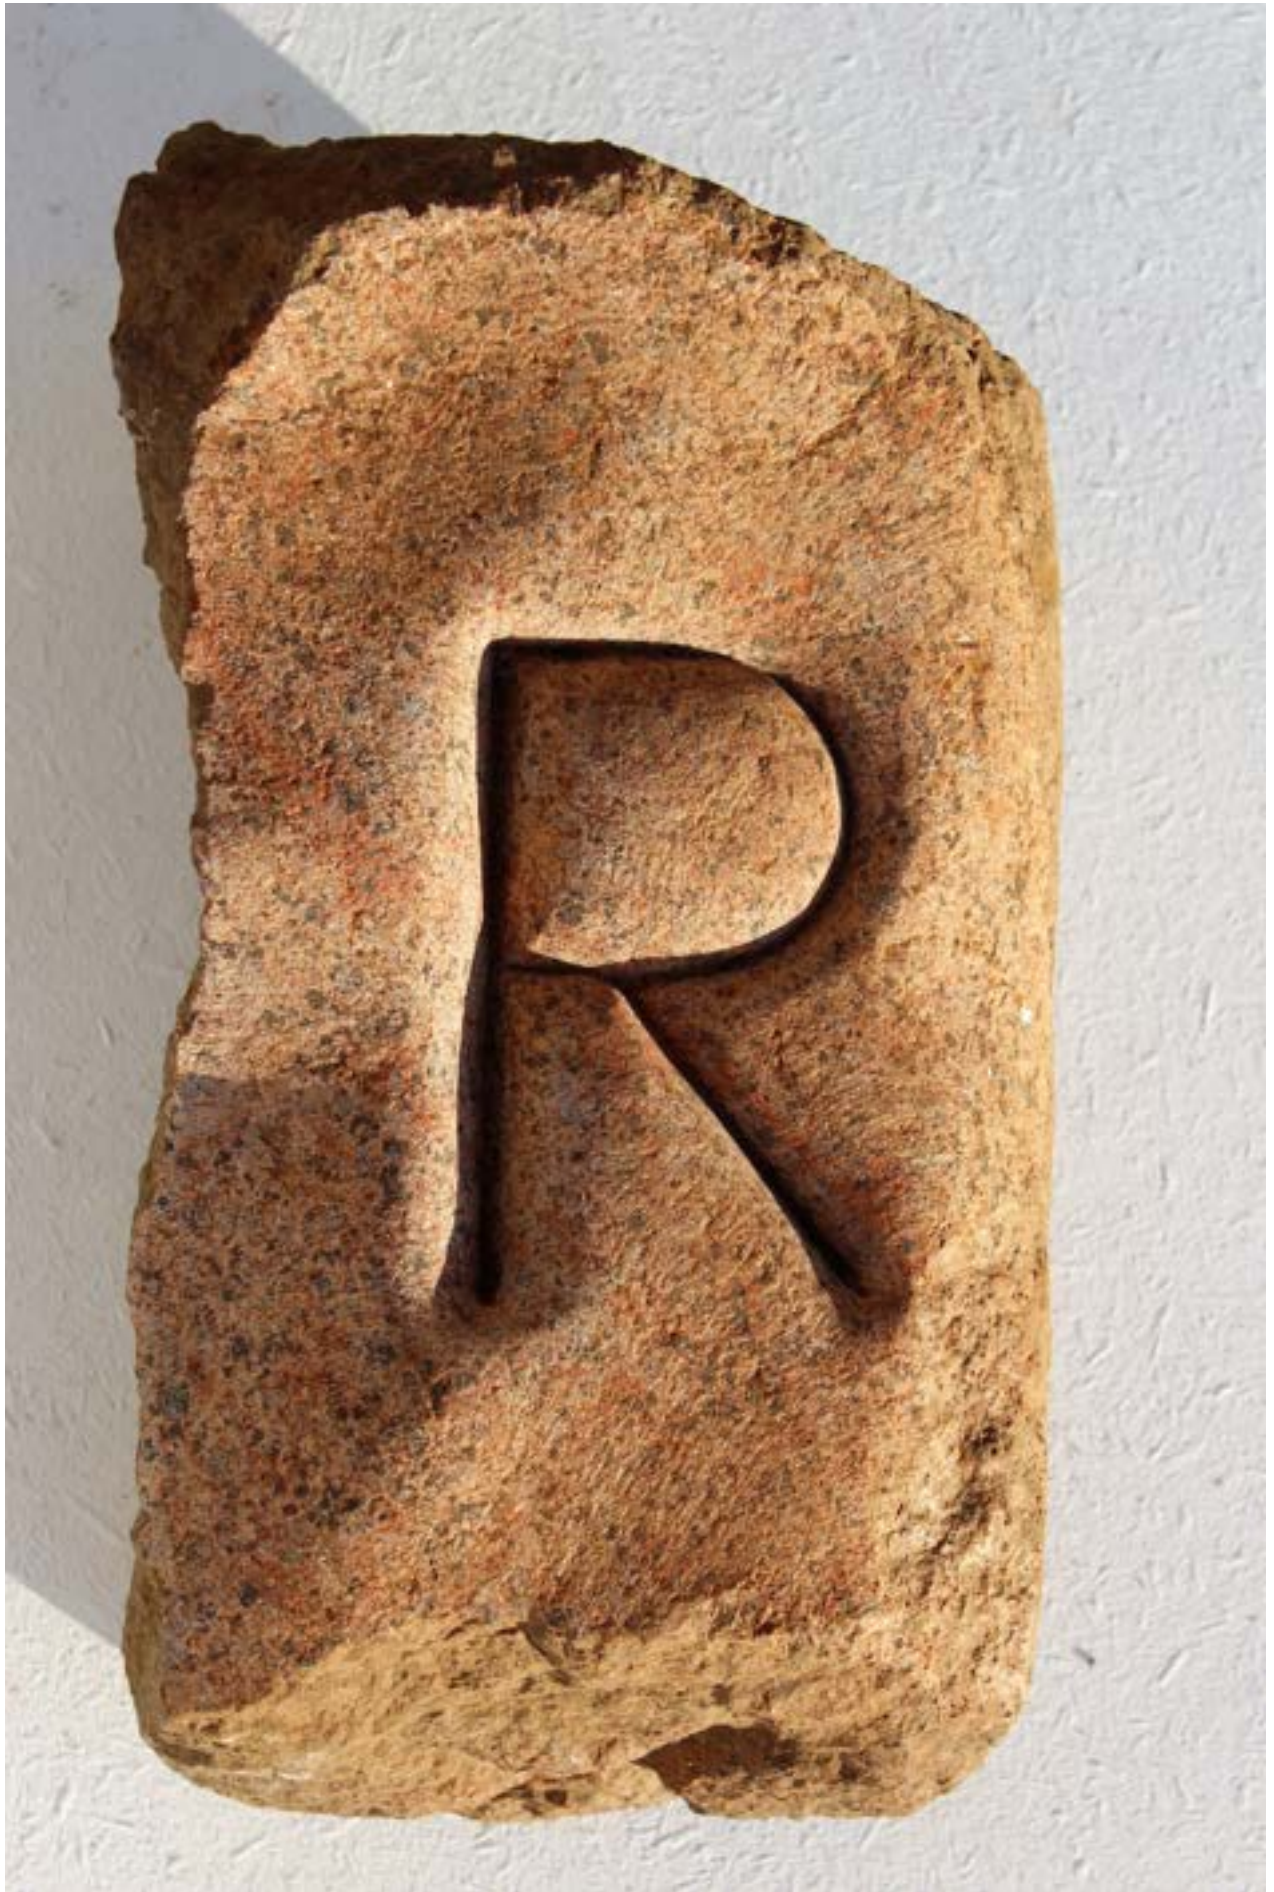

**MARCIN PLICHTA**

**DZIEŁO HABILITACYJNE**

**MARCIN PLICHTA**

**REMINISCENCJA**

„REMINISCENCJA”, GRANIT POLNY, 600x50x130 cm, 2016

„REMINISCENCJA”, GRANIT POLNY, 600x50x130 cm, 2016

„REMINISCENCJA”, GRANIT POLNY, 600x50x130 cm, 2016